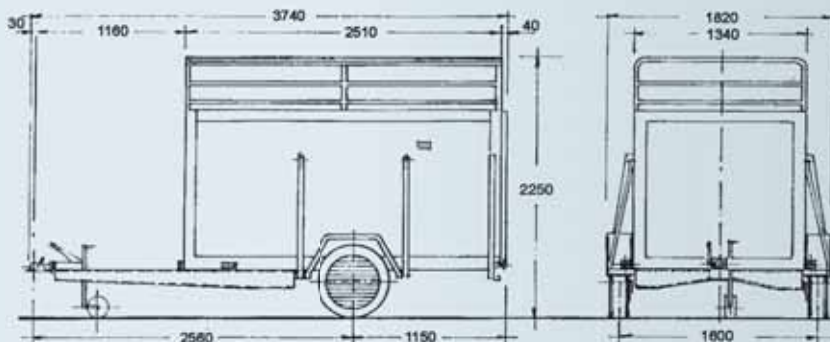

SCHEMA TECNICA

via Nazionale 99 - 52011 Soci (Arezzo) cresci@crescirimorchi.it www.crescirimorchi.it

PER INFORMAZIONI E PREZZI POTETE CONSULTARE IL NOSTRO SITO INTERNET OPPURE RIVOLGERVI PRESSO UN RIVENDITORE DI ZONA. Per tutti i modelli la ruota di scorta è optional. Dati e misure del presente catalogo sono semplicemente indicativi e non impegnativi. La ditta si riserva qualsiasi modifica senza preavviso.