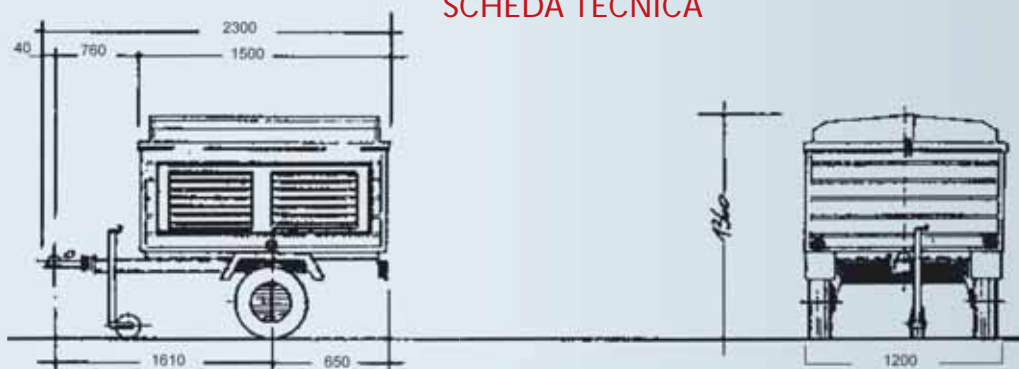

3 compartì

Modello / Model	TC
Peso a pieno carico / Full load weight	450 kg
Peso a vuoto / Empty weight	175 kg
Portata utile / Capacity	275 kg
Lunghezza max / Max length	230 cm
Larghezza max / Max width	120 cm
Altezza / Height	135 cm
Dimensioni utili di carico / Carrying capacity	89x45xh51 cm
Altezza sponde / Side panel height	60 cm
Altezza piano di carico / Flatbed height	55 cm
Ruote / Wheels	145-10

PRINCIPALI ACCESSORI E FUNZIONI

TC

Comodi cancelletti interni

Vano carico laterale interno

SCHEDA TECNICA

via Nazionale 99 - 52011 Soci (Arezzo) cresci@crescirimorchi.it www.crescirimorchi.it

PER INFORMAZIONI E PREZZI POTETE CONSULTARE IL NOSTRO SITO INTERNET OPPURE RIVOLGERVI PRESSO UN RIVENDITORE DI ZONA. Per tutti i modelli la ruota di scorta è optional. Dati e misure del presente catalogo sono semplicemente indicativi e non impegnativi. La ditta si riserva qualsiasi modifica senza preavviso.

TC4

4 compartì

Modello / Model	TC
Peso a pieno carico / Full load weight	400 kg
Peso a vuoto / Empty weight	210 kg
Portata utile / Capacity	190 kg
Lunghezza max / Max length	242 cm
Larghezza max / Max width	150 cm
Altezza / Height	130 cm
Dimensioni utili di carico / Carrying capacity	70x53xh53 cm
Altezza sponde / Side panel height	60 cm
Altezza piano di carico / Flatbed height	50 cm
Ruote / Wheels	145-10

PRINCIPALI CARATTERISTICHE

- 4 COMPARTI CON CANCELLETTO INTERNO
- GAVONE ANTERIORE PORTAOGGETTI
- SPAZIO DI CARICO SOTTO IL COPERCHIO
- FRENO A REPULSIONE MECCANICA CON SBLOCCO AUTOREVERSE PER RETROMARCIA
- SOSPENSIONE A BARRA DI TORSIONE SU GOMMA A RUOTE INDIPENDENTI
- TELAIO PROFILATO DI LAMIERA GROSSO SPESSORE ZINCATA A CALDO
- IMPIANTO LUCI A NUOVA NORMATIVA COMPRENSIVO DI RETROMARCIA
- TIMONE LUNGO PER UNA MIGLIORE MANOVRABILITA'
- PARETI COIBENTATE