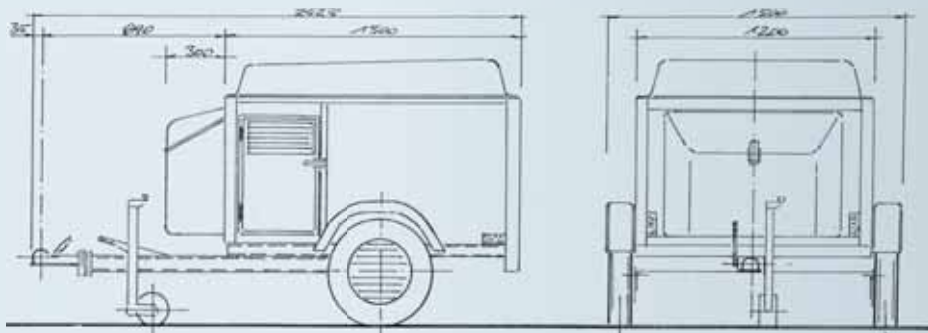

PRINCIPALI ACCESSORI E FUNZIONI

TC4

Comodi cancelletti interni

Spazio di carico sotto il coperchio

SCHEDA TECNICA

via Nazionale 99 - 52011 Soci (Arezzo) cresci@crescirimorchi.it www.crescirimorchi.it

PER INFORMAZIONI E PREZZI POTETE CONSULTARE IL NOSTRO SITO INTERNET OPPURE RIVOLGERVI PRESSO UN RIVENDITORE DI ZONA. Per tutti i modelli la ruota di scorta è optional. Dati e misure del presente catalogo sono semplicemente indicativi e non impegnativi. La ditta si riserva qualsiasi modifica senza preavviso.

TC6

6 compartì

Modello / Model	TC6
Peso a pieno carico / Full load weight	600 kg
Peso a vuoto / Empty weight	260 kg
Portata utile / Capacity	340 kg
Lunghezza max / Max lenght	250 cm
Larghezza max / Max width	150 cm
Altezza / Height	150 cm
Dimensioni utili di carico / Carrying capacity	55x68x58 cm
Altezza sponde / Side panel height	60 cm
Altezza piano di carico / Flatbed height	57 cm
Ruote / Wheels	145-10

* Conforme alla direttiva comunitaria per il trasporto di animali.
Trasporto autorizzabile previa comunicazione alla ASL di zona.

omologato trasporto cose

Modello / Model	750 T
Peso a pieno carico / Full load weight	950/750 kg
Peso a vuoto / Empty weight	440 kg
Portata utile / Capacity	510/310 kg
Lunghezza max / Max length	374 cm
Larghezza max / Width	182 cm
Altezza / Height	225 cm
Dimensioni utili di carico / Carrying capacity	246x130x180 cm
Altezza piano di carico / Flatbed height	40 cm
Ruote / Wheels	165R13