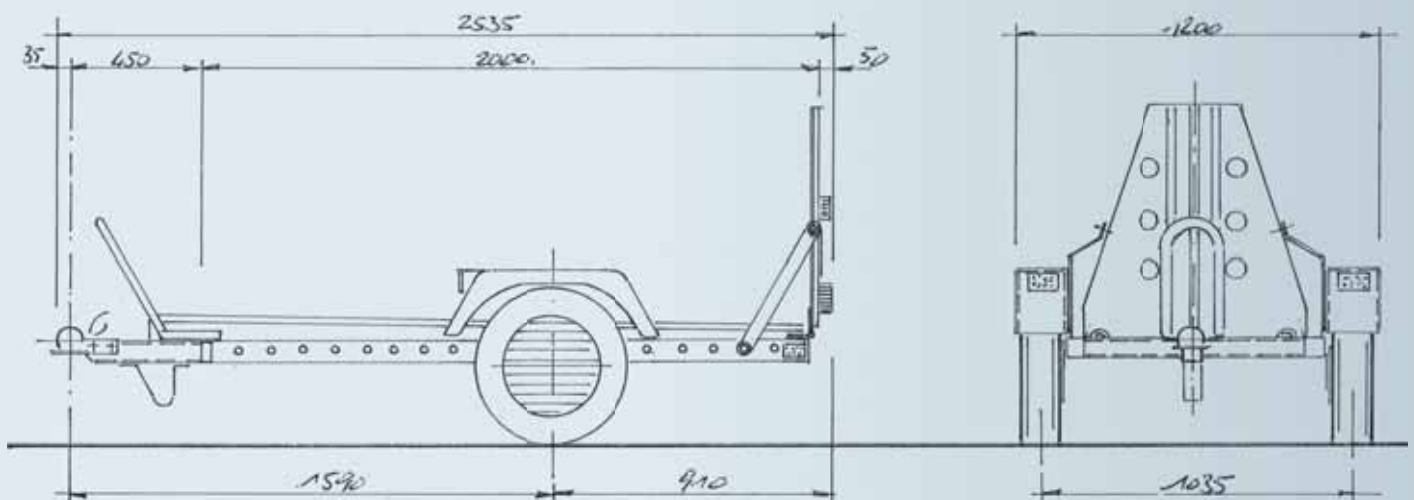

PRINCIPALI ACCESSORI E FUNZIONI

TM1

SCHEDA TECNICA

via Nazionale 99 - 52011 Soci (Arezzo) cresci@crescirimorchi.it www.crescirimorchi.it

PER INFORMAZIONI E PREZZI POTETE CONSULTARE IL NOSTRO SITO INTERNET OPPURE RIVOLGERVI PRESSO UN RIVENDITORE DI ZONA.
Per tutti i modelli la ruota di scorta è optional. Dati e misure del presente catalogo sono semplicemente indicativi e non impegnativi.
La ditta si riserva qualsiasi modifica senza preavviso.