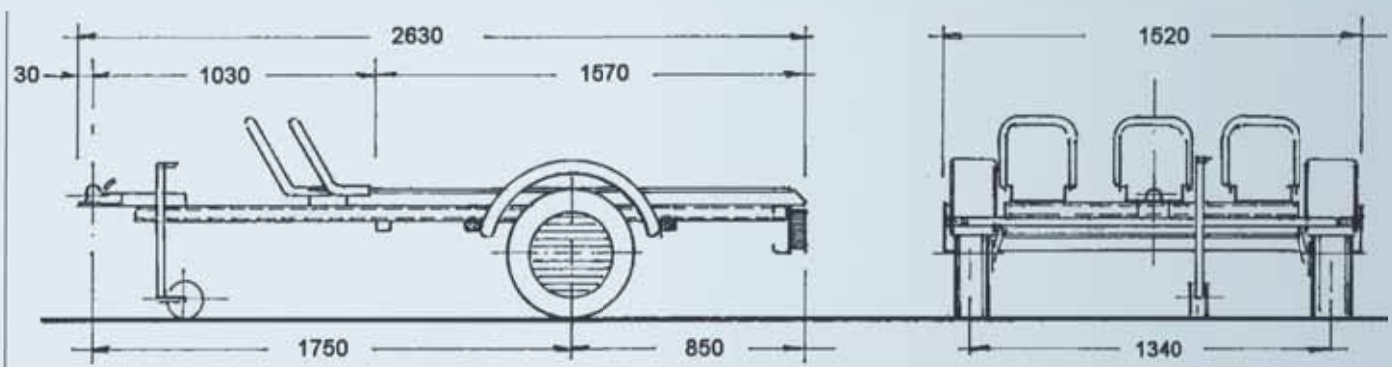

PRINCIPALI ACCESSORI E FUNZIONI

TM5

SCHEMA TECNICA

via Nazionale 99 - 52011 Soci (Arezzo) cresci@crescirimorchi.it www.crescirimorchi.it

PER INFORMAZIONI E PREZZI POTETE CONSULTARE IL NOSTRO SITO INTERNET OPPURE RIVOLGERVI PRESSO UN RIVENDITORE DI ZONA.
Per tutti i modelli la ruota di scorta è optional. Dati e misure del presente catalogo sono semplicemente indicativi e non impegnativi.
La ditta si riserva qualsiasi modifica senza preavviso.